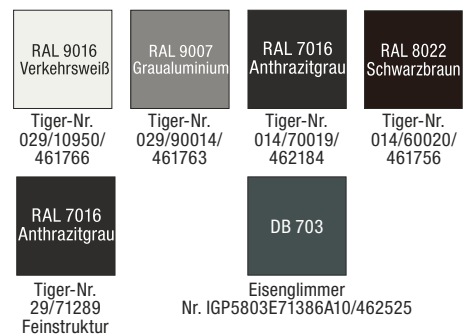

Eloxalfarbtöne für Aluminiumteile

Wegen unterschiedlicher Materialbeschaffenheit ist eine 100 %-ige Farbübereinstimmung nicht möglich. Dies trifft auch bei Vorlage eines Farbmusters zu.

Deshalb sind Farbabweichungen unvermeidbar. Eloxaltöne sind von EV1 silber bis C35 schwarz möglich. Eloxalfarbtöne nach Farbmuster auf Anfrage.

Mehrpreis: Bronzeeloxierung 30 %

Standardfarbtöne (pulverbeschichtet)

Achtung!

Aus drucktechnischen Gründen ist keine 100 %-ige Farbübereinstimmung möglich. Verbindlich ist die RAL Farbkarte.

RAL 9016 - RAL 8022 (außer Feinstruktur und Eisenglimmer)
glatt seidengläzend, Glanzgrad 70 ± 5

Standardfarben ohne Aufschlag

Mehrpreis: RAL-Farben lt. RAL-Farbkarte 15 %

Nebenstehend ein Auszug aus der RAL-Farbkarte. Bitte beachten Sie, dass die hier abgebildeten Darstellungen lediglich einige gängige Farben wiedergeben und nahezu jeder RAL-Farbtönen nach Ihren Wünschen bzw. Vorgaben realisiert werden kann. Bitte geben Sie hierzu eine RAL-Farbnummer an oder übersenden Sie uns ein geeignetes Muster.

Perl-RAL Farben/Matt-Töne } auf Anfrage
Eisenglimmer